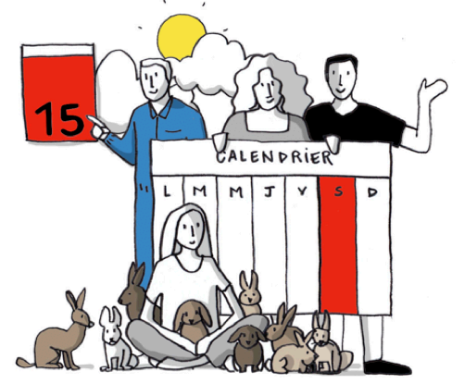

50 MOTS

Module « Au quotidien »

La politesse

Bonjour
Au revoir
S'il-vous-plait
Merci
Excusez-moi

Les chiffres

Un / Une
Deux
Trois
Quatre
Cinq
Six
Sept
Huit
Neuf
Dix

Les couleurs

Blanc / Blanche
Noir / Noire
Rouge
Jaune
Bleu / Bleue
Vert
Rose
Orange

Les repérages spatiaux

Droite
Gauche
Devant
Derrière
Sous
Sur
A côté
Dans

Les repérages temporels

Lundi
Mardi
Mercredi
Jeudi
Vendredi
Samedi
Dimanche
La nuit
La journée
Le matin
Avant
Après
Pendant
Hier
Demain
Aujourd'hui
Semaine
Mois
Année